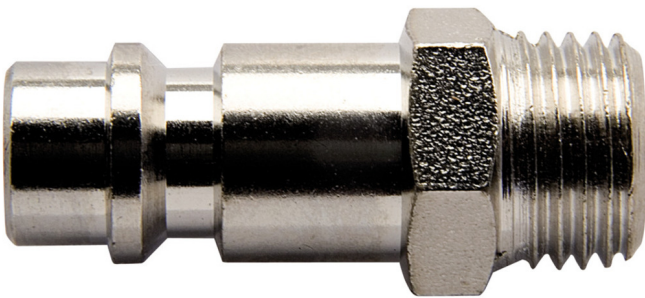

# Lidhëse mashkullore

1507Z10

## Product features

- fije jashtë
- brenda diametër gete Ø10mm
- strehim metalike

621455

3/8"

17

39.4

38

621456

1/2"

24

39.4

53

621457

3/4"

27

48.5