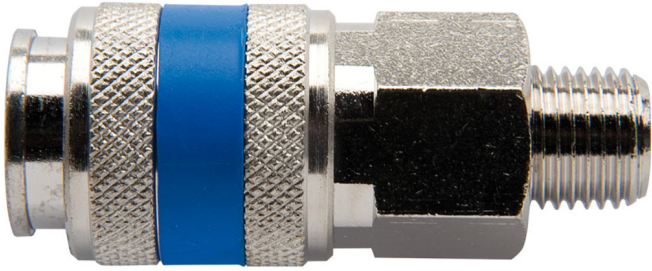

Bağlantı elemanı, dişli parça

1506KZ10

Profiles

Product features

- metal muhafaza
- dış diş

|  |  mm |  mm |  L |  |
|--|---|---|--|---|
| 621452 | 3/8" | 24 | 62.5 | 149 |
| 621453 | 1/2" | 24 | 65.0 | 156 |
| 621454 | 3/4" | 27 | 67.1 | 191 |

* Ürünlerin resimleri semboliktir. Bütün boyutlar mm ve ağırlık gram cinsindedir.