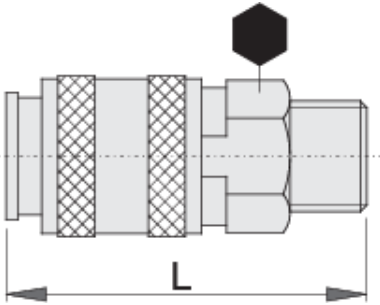

Bağlantı elemanı, dişli parça

1506KZ10

Profiles

Product features

- metal muhafaza
- dış diş

	 mm	 mm	 L	
621452	3/8"	24	62.5	149
621453	1/2"	24	65.0	156
621454	3/4"	27	67.1	191

* Ürünlerin resimleri semboliktir. Bütün boyutlar mm ve ağırlık gram cinsindedir.