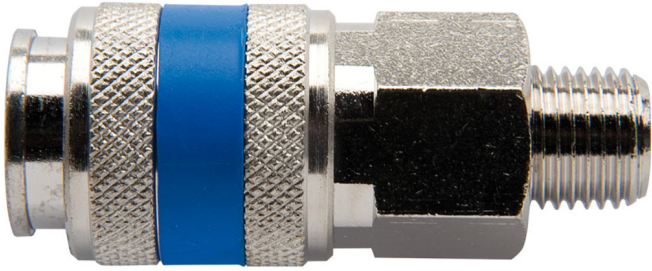

# Bağlantı elemanı, dişli parça

1506KZ10

## Profiles

## Product features

- metal muhafaza
- dış diş

	 mm	 mm	 L	
621452	3/8"	24	62.5	149
621453	1/2"	24	65.0	156
621454	3/4"	27	67.1	191

\* Ürünlerin resimleri semboliktir. Bütün boyutlar mm ve ağırlık gram cinsindedir.