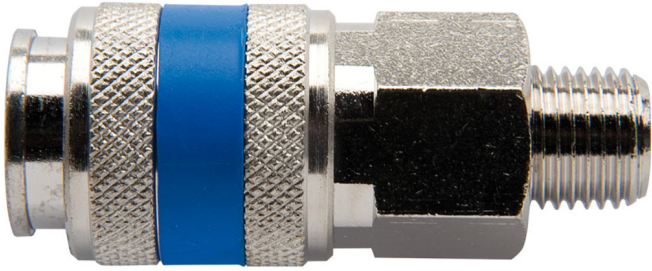

Bağlantı elemanı, dişli parça

1506KZ10

Profiles

Product features

- metal muhafaza
- dış diş

	 mm	 mm	 L	
621452	3/8"	24	62.5	149
621453	1/2"	24	65.0	156
621454	3/4"	27	67.1	191

* Ürünlerin resimleri semboliktir. Bütün boyutlar mm ve ağırlık gram cinsindedir.