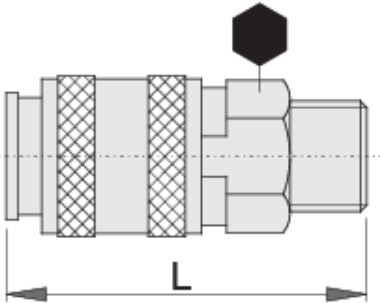

# Bağlantı elemanı, dişli parça

1506KZ10

## Product features

- metal muhafaza
- dış diş

	 mm	 mm	 L	
621452	3/8"	24	62.5	149
621453	1/2"	24	65.0	156
621454	3/4"	27	67.1	191

\* Ürünlerin resimleri semboliktir. Bütün boyutlar mm ve ağırlık gram cinsindedir.