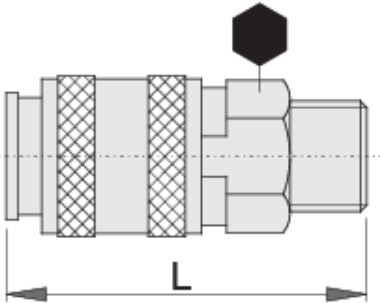

mm	 mm	 L	
621452	3/8"	24	62.5	149
621453	1/2"	24	65.0	156
621454	3/4"	27	67.1	191

* Ürünlerin resimleri semboliktir. Bütün boyutlar mm ve ağırlık gram cinsindedir.