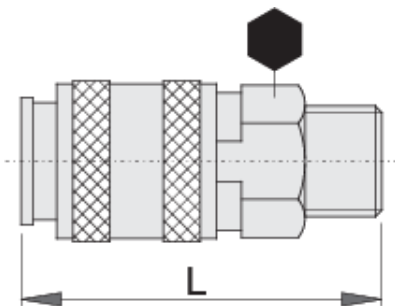

# Spojnica ženska

1506KZ10

## Opis proizvoda

- metalno kućište
- spoljni navoj

	 mm	 mm	 L	
621452	3/8"	24	62.5	149
621453	1/2"	24	65.0	156
621454	3/4"	27	67.1	191

\* Fotografije proizvoda su simbolične. Sve dimenzije su u mm, a težina u gramima. Sve navedene dimenzije mogu odstupati u granicama tolerancija.