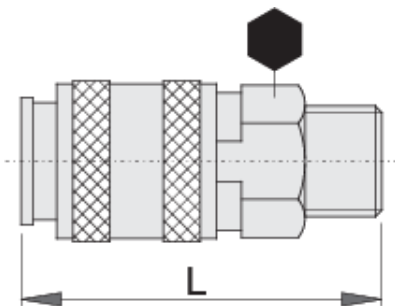

mm	 mm	 L	
621452	3/8"	24	62.5	149
621453	1/2"	24	65.0	156
621454	3/4"	27	67.1	191