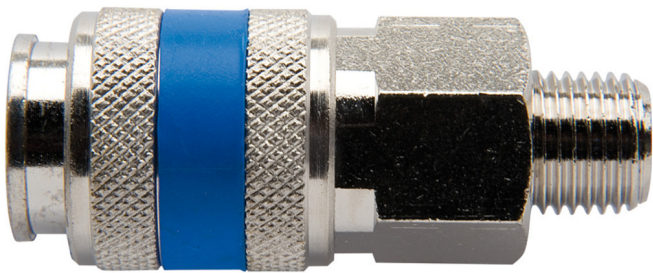

Spojnica ženska

1506KZ10

Profili

Opis proizvoda

- metalno kućište
- spoljni navoj

	 mm	 mm	 L	
621452	3/8"	24	62.5	149
621453	1/2"	24	65.0	156
621454	3/4"	27	67.1	191

* Fotografije proizvoda su simbolične. Sve dimenzije su u mm, a težina u gramima. Sve navedene dimenzije mogu odstupati u granicama tolerancija.