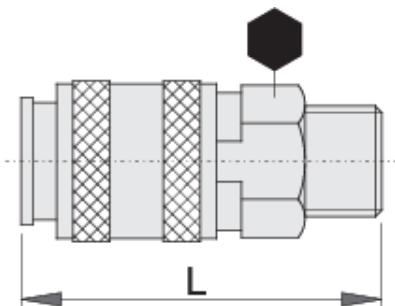

# Spojka sklopke

1506KZ10

## Atributi izdelka

- kovinsko ohišje
- zunanji navoj

	 mm	 mm	 L	
621452	3/8"	24	62.5	149
621453	1/2"	24	65.0	156
621454	3/4"	27	67.1	191

\* Slike proizvodov so simbolične. Vse dimenzije so v mm, masa v g. Vse navedene dimenzije lahko odstopajo v tolerančnih merah.