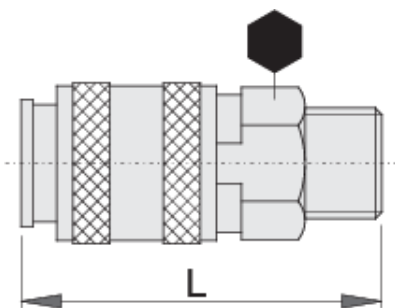

Spojka sklopke

1506KZ10

Profili

Atributi izdelka

- kovinsko ohišje
- zunanji navoj

	mm	mm	L	
621452	3/8"	24	62.5	149
621453	1/2"	24	65.0	156
621454	3/4"	27	67.1	191

* Slike proizvodov so simbolične. Vse dimenzije so v mm, teža v g. Vse navedene dimenzije lahko odstopajo v tolerančnih merah.