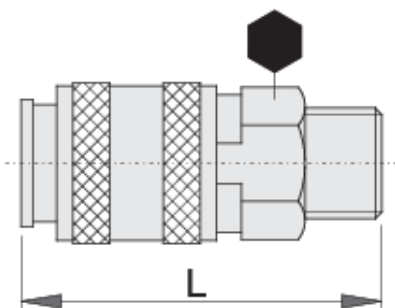

Spojka sklopke

1506KZ10

Profili

Atributi izdelka

- kovinsko ohišje
- zunanji navoj

	 mm	 mm	 L	
621452	3/8"	24	62.5	149
621453	1/2"	24	65.0	156
621454	3/4"	27	67.1	191

* Slike proizvodov so simbolične. Vse dimenzije so v mm, masa v g. Vse navedene dimenzije lahko odstopajo v tolerančnih merah.