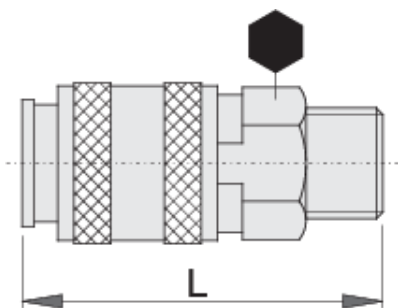

Rýchlospojka

1506KZ10

Profiles

Product features

- celokovová
- vonkajší závit

	 mm	 mm	 L	
621452	3/8"	24	62.5	149
621453	1/2"	24	65.0	156
621454	3/4"	27	67.1	191

* Obrázky sú symbolické. Všetky rozmery sú v mm, hmotnosť je v g. Všetky udané rozmery sa môžu líšiť v rámci tolerancie.