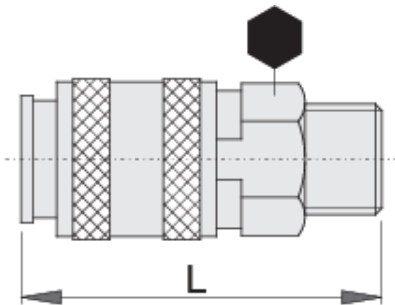

Муфта соединительная, с внешней резьбой

1506KZ10

Профили

Описание товара

- металлический корпус
- внешняя резьба

	 mm	 mm	 L	
621452	3/8"	24	62.5	149
621453	1/2"	24	65.0	156

621454

3/4"

27

67.1

191

* Изображения продуктов носят демонстрационный характер. Все размеры указаны в миллиметрах, вес в граммах.