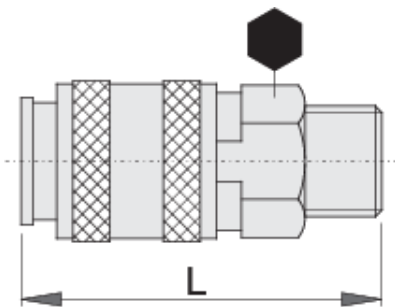

# Муфта соединительная, с внешней резьбой

1506KZ10

## Описание товара

- металлический корпус
- внешняя резьба

	 mm	 mm	 L	
621452	3/8"	24	62.5	149
621453	1/2"	24	65.0	156

621454

3/4"

27

67.1

191

\* Изображения продуктов носят демонстрационный характер. Все размеры указаны в миллиметрах, вес в граммах.