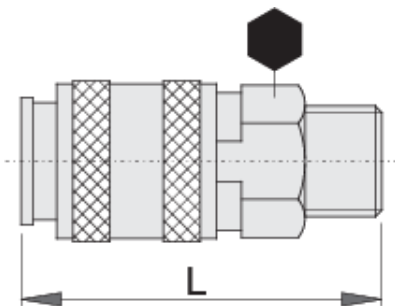

Cuplaj, partea mama

1506KZ10

Profile

Caracteristicile produsului

- carcasa metalica
- filet exterior

	 mm	 mm	 L	
621452	3/8"	24	62.5	149
621453	1/2"	24	65.0	156
621454	3/4"	27	67.1	191

* Imaginea produsului este simbolica. Toate dimensiunile sunt exprimate în mm, greutatea în grame.