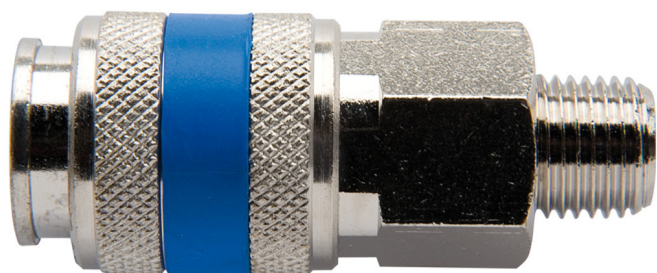

# Złączka żeńska

1506KZ10

## Profile

## Cechy produktu

- metalowa obudowa
- gwint zewnętrzny

	 mm	 mm	 L	
621452	3/8"	24	62.5	149
621453	1/2"	24	65.0	156
621454	3/4"	27	67.1	191

\* Przedstawiony wygląd produktu jest orientacyjny. Wszystkie wymiary są w mm, podana waga w gramach