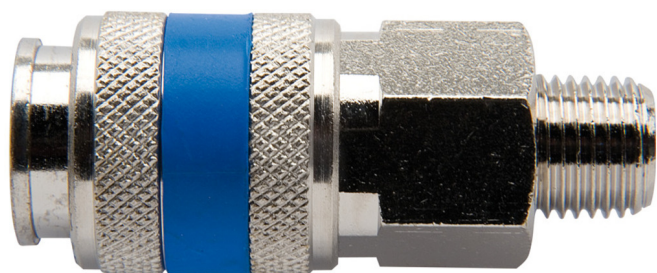

Złączka żeńska

1506KZ10

Profile

Cechy produktu

- metalowa obudowa
- gwint zewnętrzny

	 mm	 mm	 L	
621452	3/8"	24	62.5	149
621453	1/2"	24	65.0	156
621454	3/4"	27	67.1	191

* Przedstawiony wygląd produktu jest orientacyjny. Wszystkie wymiary są w mm, podana waga w gramach