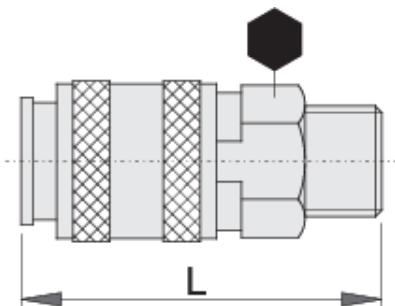

Złączka żeńska

1506KZ10

Profile

Cechy produktu

- metalowa obudowa
- gwint zewnętrzny

	 mm	 mm	 L	
621452	3/8"	24	62.5	149
621453	1/2"	24	65.0	156
621454	3/4"	27	67.1	191

* Przedstawiony wygląd produktu jest orientacyjny. Wszystkie wymiary są w mm, podana waga w gramach