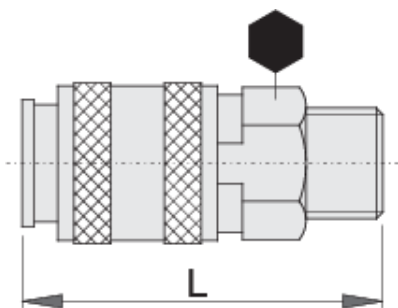

# Złączka żeńska

1506KZ10

## Cechy produktu

- metalowa obudowa
- gwint zewnętrzny

	 mm	 mm	 L	
621452	3/8"	24	62.5	149
621453	1/2"	24	65.0	156
621454	3/4"	27	67.1	191

\* Przedstawiony wygląd produktu jest orientacyjny. Wszystkie wymiary są w mm, podana waga w gramach