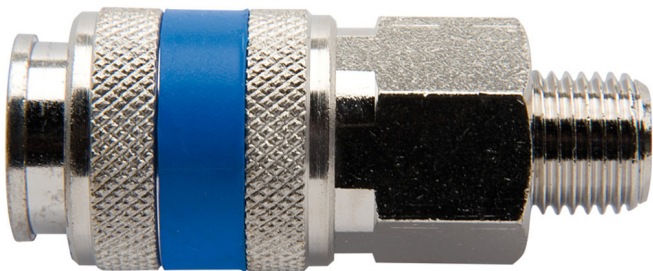

Złączka żeńska

1506KZ10

Profile

Cechy produktu

- metalowa obudowa
- gwint zewnętrzny

	 mm	 mm	 L	
621452	3/8"	24	62.5	149
621453	1/2"	24	65.0	156
621454	3/4"	27	67.1	191

* Przedstawiony wygląd produktu jest orientacyjny. Wszystkie wymiary są w mm, podana waga w gramach