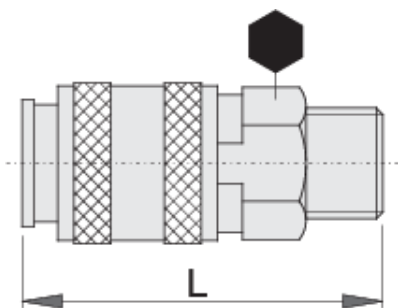

Złączka żeńska

1506KZ10

Profile

Cechy produktu

- metalowa obudowa
- gwint zewnętrzny

	 mm	 mm	 L	
621452	3/8"	24	62.5	149
621453	1/2"	24	65.0	156
621454	3/4"	27	67.1	191

* Przedstawiony wygląd produktu jest orientacyjny. Wszystkie wymiary są w mm, podana waga w gramach