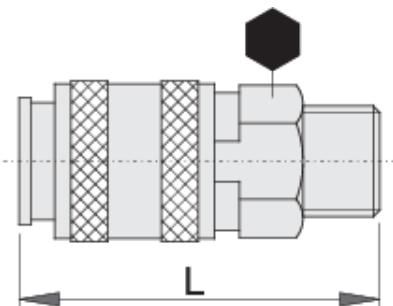

Koppeling, vrouw

1506KZ10

Profielen

Product attributen

- metal housing
- outside thread

	 mm	 mm	 L	
621452	3/8"	24	62.5	149
621453	1/2"	24	65.0	156
621454	3/4"	27	67.1	191

* Afbeeldingen van producten zijn symbolisch. Alle afmetingen zijn in mm en gewicht in gram. Alle vermelde afmetingen kunnen variëren in tolerantie.