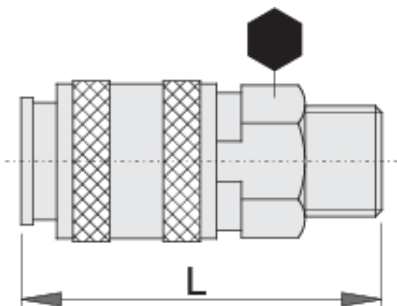

Спојка, женски дел

1506KZ10

Profiles

Product features

- метално куќиште
- надворешен навој

	 mm	 mm	 L	
621452	3/8"	24	62.5	149
621453	1/2"	24	65.0	156
621454	3/4"	27	67.1	191

* Сликите на производите се симболични. Сите димензии се во мм, тежината е во грамови. Сите наведени димензии може да се разликуваат во ниво на толеранција