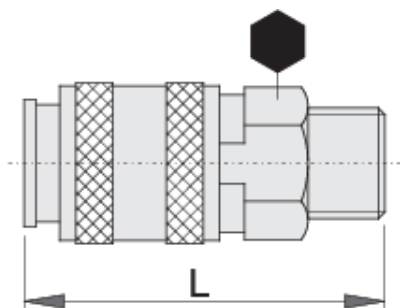

Спојка, женски дел

1506KZ10

Profiles

Product features

- метално куќиште
- надворешен навој

	 mm	 mm	 L	
621452	3/8"	24	62.5	149
621453	1/2"	24	65.0	156
621454	3/4"	27	67.1	191

* Сликите на производите се симболични. Сите димензии се во мм, тежината е во грамови. Сите наведени димензии може да се разликуваат во ниво на толеранција