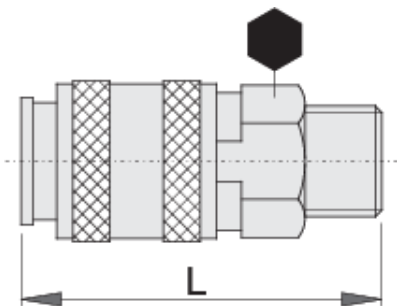

# Gyorscsatlakozó hüvely

1506KZ10

## Termékjellemzők

- fémház
- külső menet

	 mm	 mm	L	
621452	3/8"	24	62.5	149
621453	1/2"	24	65.0	156
621454	3/4"	27	67.1	191

\* A termékeképek illusztrációk. Minden feltüntetett méret milliméterben, a tömegek grammban. Az összes feltüntetett méret eltérhet a toleranciának megfelelően.