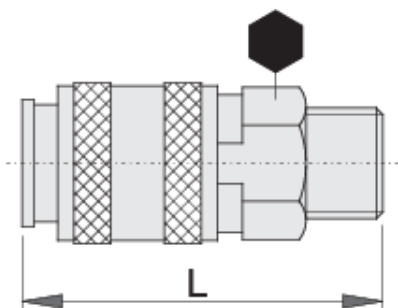

Gyorscsatlakozó hüvely

1506KZ10

Profilok

Termékjellemzők

- fémház
- külső menet

	 mm	 mm	 L	
621452	3/8"	24	62.5	149
621453	1/2"	24	65.0	156
621454	3/4"	27	67.1	191

* A termékeképek illusztrációk. Minden feltüntetett méret milliméterben, a tömegek grammban. Az összes feltüntetett méret eltérhet a toleranciának megfelelően.