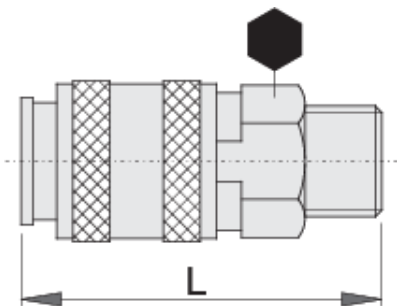

Gyorscsatlakozó hüvely

1506KZ10

Profilok

Termékjellemzők

- fémház
- külső menet

	 mm	 mm	 L	
621452	3/8"	24	62.5	149
621453	1/2"	24	65.0	156
621454	3/4"	27	67.1	191

* A termékeképek illusztrációk. Minden feltüntetett méret milliméterben, a tömegek grammban. Az összes feltüntetett méret eltérhet a toleranciának megfelelően.