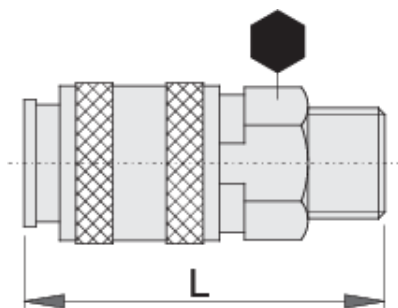

Spojnica ženska

1506KZ10

Profili

Atributi proizvoda

- Metalno kućište
- Vanjski navoj

	 mm	 mm	 L	
621452	3/8"	24	62.5	149
621453	1/2"	24	65.0	156
621454	3/4"	27	67.1	191

* Slike proizvoda su simbolične. Sve dimenzije su u mm, masa je u g.