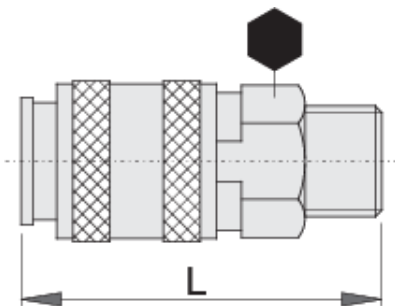

Spojnica ženska

1506KZ10

Profili

Atributi proizvoda

- Metalno kućište
- Vanjski navoj

	 mm	 mm	 L	
621452	3/8"	24	62.5	149
621453	1/2"	24	65.0	156
621454	3/4"	27	67.1	191

* Slike proizvoda su simbolične. Sve dimenzije su u mm, masa je u g.