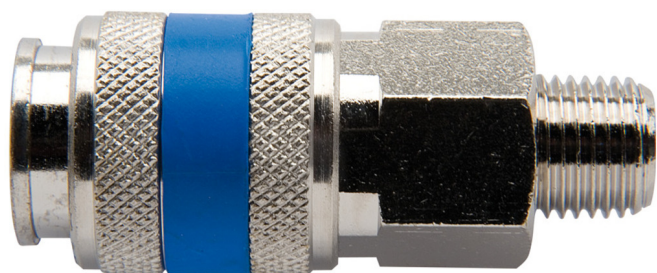

Spojnica ženska

1506KZ10

Profili

Atributi proizvoda

- Metalno kućište
- Vanjski navoj

	 mm	 mm	 L	
621452	3/8"	24	62.5	149
621453	1/2"	24	65.0	156
621454	3/4"	27	67.1	191

* Slike proizvoda su simbolične. Sve dimenzije su u mm, masa je u g.