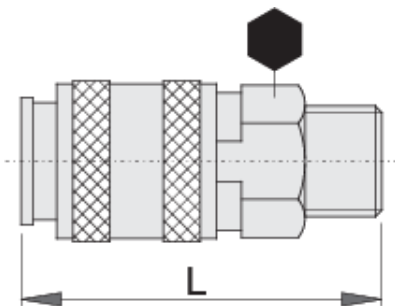

# Σύνδεσμος, θηλυκό μέρος

1506KZ10

## Χαρακτηριστικά προϊόντος

- μεταλλικό κέλυφος
- εξωτερικό σπείρωμα

	 mm	 mm	 L	
621452	3/8"	24	62.5	149
621453	1/2"	24	65.0	156
621454	3/4"	27	67.1	191

\* Οι εικόνες των προϊόντων είναι συμβολικές. Όλες οι διαστάσεις είναι σε mm, το βάρος είναι σε γραμμάρια. Όλες οι αναφερόμενες διαστάσεις μπορεί να διαφέρουν σε ανοχές.