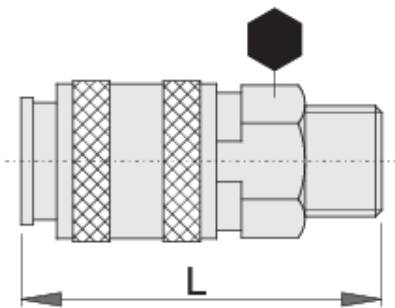

# Σύνδεσμος, θηλυκό μέρος

1506KZ10

## Χαρακτηριστικά προϊόντος

- μεταλλικό κέλυφος
- εξωτερικό σπείρωμα

	 mm	 mm	 L	
621452	3/8"	24	62.5	149
621453	1/2"	24	65.0	156
621454	3/4"	27	67.1	191

\* Οι εικόνες των προϊόντων είναι συμβολικές. Όλες οι διαστάσεις είναι σε mm, το βάρος είναι σε γραμμάρια. Όλες οι αναφερόμενες διαστάσεις μπορεί να διαφέρουν σε ανοχές.