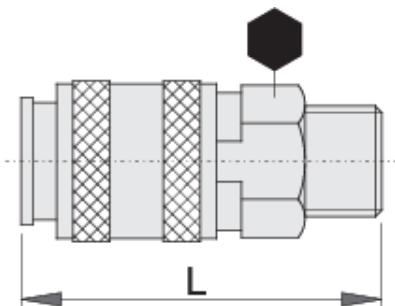

Σύνδεσμος, θηλυκό μέρος

1506KZ10

Προφίλ

Χαρακτηριστικά προϊόντος

- μεταλλικό κέλυφος
- εξωτερικό σπείρωμα

	 mm	 mm	 L	
621452	3/8"	24	62.5	149
621453	1/2"	24	65.0	156
621454	3/4"	27	67.1	191

* Οι εικόνες των προϊόντων είναι συμβολικές. Όλες οι διαστάσεις είναι σε mm, το βάρος είναι σε γραμμάρια. Όλες οι αναφερόμενες διαστάσεις μπορεί να διαφέρουν σε ανοχές.