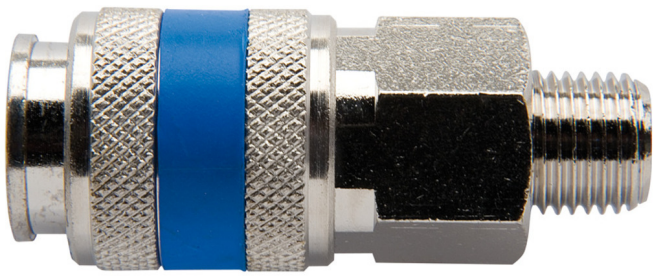

Raccord rapide fileté

1506KZ10

Profils

Description produit

- Enveloppe métallique
- Filetage mâle

	 mm	 mm	 L	
621452	3/8"	24	62.5	149
621453	1/2"	24	65.0	156
621454	3/4"	27	67.1	191

* Les images des produits ne sont pas contractuelles. Toutes les dimensions sont en mm, les poids en grammes.