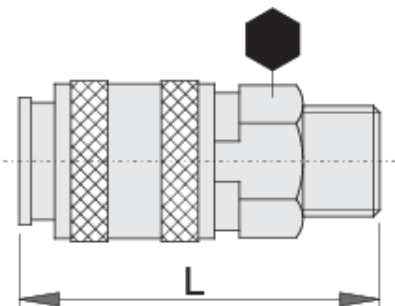

Raccord rapide fileté

1506KZ10

Profils

Description produit

- Enveloppe métallique
- Filetage mâle

	 mm	 mm	 L	
621452	3/8"	24	62.5	149
621453	1/2"	24	65.0	156
621454	3/4"	27	67.1	191

* Les images des produits ne sont pas contractuelles. Toutes les dimensions sont en mm, les poids en grammes.