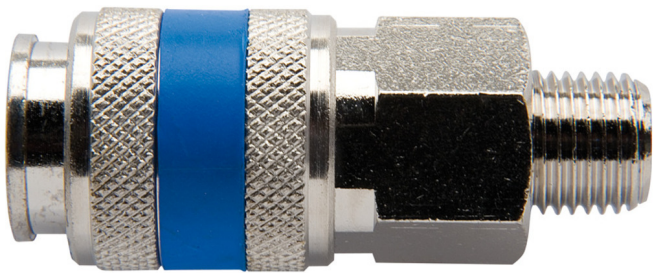

Raccord rapide fileté

1506KZ10

Profils

Description produit

- Enveloppe métallique
- Filetage mâle

	 mm	 mm	 L	
621452	3/8"	24	62.5	149
621453	1/2"	24	65.0	156
621454	3/4"	27	67.1	191

* Les images des produits ne sont pas contractuelles. Toutes les dimensions sont en mm, les poids en grammes.