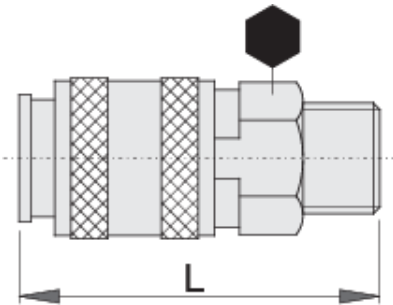

Raccord rapide fileté

1506KZ10

Profils

Description produit

- Enveloppe métallique
- Filetage mâle

	 mm	 mm	 L	
621452	3/8"	24	62.5	149
621453	1/2"	24	65.0	156
621454	3/4"	27	67.1	191

* Les images des produits ne sont pas contractuelles. Toutes les dimensions sont en mm, les poids en grammes.