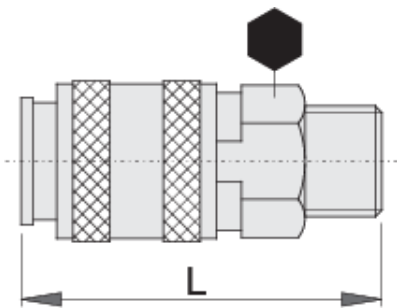

Raccord rapide fileté

1506KZ10

Profils

Description produit

- Enveloppe métallique
- Filetage mâle

	 mm	 mm	 L	
621452	3/8"	24	62.5	149
621453	1/2"	24	65.0	156
621454	3/4"	27	67.1	191

* Les images des produits ne sont pas contractuelles. Toutes les dimensions sont en mm, les poids en grammes.