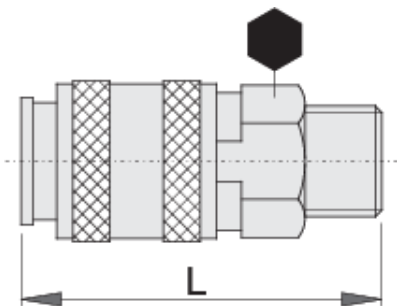

# Raccord rapide fileté

1506KZ10

## Description produit

- Enveloppe métallique
- Filetage mâle

	 mm	 mm	 L	
621452	3/8"	24	62.5	149
621453	1/2"	24	65.0	156
621454	3/4"	27	67.1	191

\* Les images des produits ne sont pas contractuelles. Toutes les dimensions sont en mm, les poids en grammes.