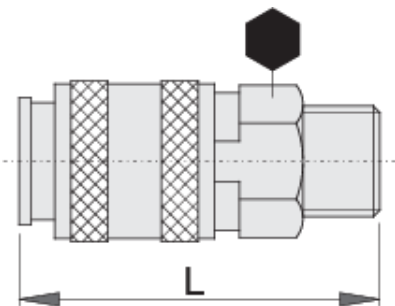

# Raccord rapide fileté

1506KZ10

## Description produit

- Enveloppe métallique
- Filetage mâle

	 mm	 mm	 L	
621452	3/8"	24	62.5	149
621453	1/2"	24	65.0	156
621454	3/4"	27	67.1	191

\* Les images des produits ne sont pas contractuelles. Toutes les dimensions sont en mm, les poids en grammes.