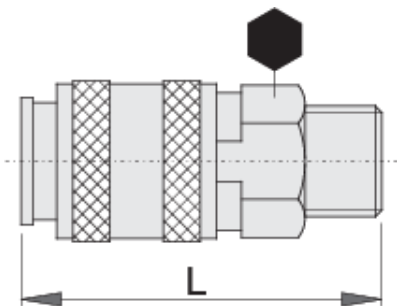

Raccord rapide fileté

1506KZ10

Profils

Description produit

- Enveloppe métallique
- Filetage mâle

	 mm	 mm	 L	
621452	3/8"	24	62.5	149
621453	1/2"	24	65.0	156
621454	3/4"	27	67.1	191

* Les images des produits ne sont pas contractuelles. Toutes les dimensions sont en mm, les poids en grammes.