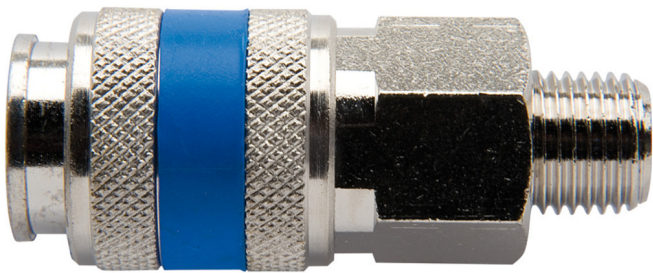

# Raccord rapide fileté

1506KZ10

## Profils

## Description produit

- Enveloppe métallique
- Filetage mâle

	 mm	 mm	 L	
621452	3/8"	24	62.5	149
621453	1/2"	24	65.0	156
621454	3/4"	27	67.1	191

\* Les images des produits ne sont pas contractuelles. Toutes les dimensions sont en mm, les poids en grammes.