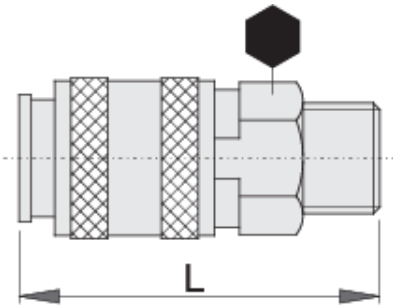

# Raccord rapide fileté

1506KZ10

## Description produit

- Enveloppe métallique
- Filetage mâle

	 mm	 mm	 L	
621452	3/8"	24	62.5	149
621453	1/2"	24	65.0	156
621454	3/4"	27	67.1	191

\* Les images des produits ne sont pas contractuelles. Toutes les dimensions sont en mm, les poids en grammes.