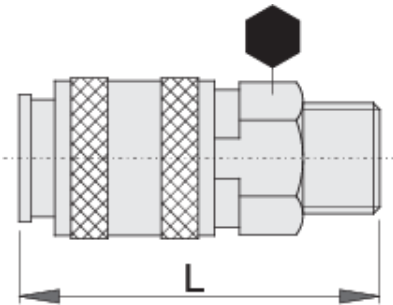

# Raccord rapide fileté

1506KZ10

## Description produit

- Enveloppe métallique
- Filetage mâle

|  | <br>mm | <br>mm | <br>L |  |
|--|---|---|--|---|
| 621452   | 3/8"  | 24  | 62.5   | 149   |
| 621453   | 1/2"  | 24  | 65.0   | 156   |
| 621454   | 3/4"  | 27  | 67.1   | 191   |

\* Les images des produits ne sont pas contractuelles. Toutes les dimensions sont en mm, les poids en grammes.