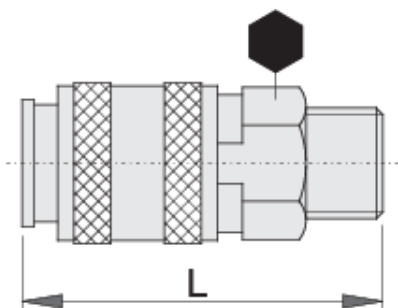

Spojka

1506KZ10

Profily

Vlastnosti produktu

- kovová objímka
- vnější závit

|  |  mm |  mm |  L |  |
|--|---|---|--|---|
| 621452 | 3/8" | 24 | 62.5 | 149 |
| 621453 | 1/2" | 24 | 65.0 | 156 |
| 621454 | 3/4" | 27 | 67.1 | 191 |

* Obrázky produktů jsou symbolické. Všechny rozměry jsou v mm a hmotnost v gramech. Všechny uvedené rozměry se mohou lišit v toleranci.