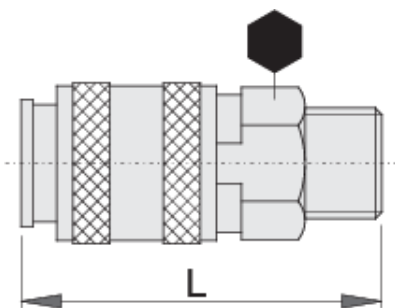

# Spojka

1506KZ10

## Vlastnosti produktu

- kovová objímka
- vnější závit

	 mm	 mm	 L	
621452	3/8"	24	62.5	149
621453	1/2"	24	65.0	156
621454	3/4"	27	67.1	191

\* Obrázky produktů jsou symbolické. Všechny rozměry jsou v mm a hmotnost v gramech. Všechny uvedené rozměry se mohou lišit v toleranci.