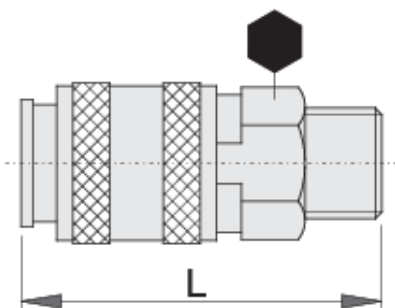

Spojka

1506KZ10

Profily

Vlastnosti produktu

- kovová objímka
- vnější závit

	 mm	 mm	 L	
621452	3/8"	24	62.5	149
621453	1/2"	24	65.0	156
621454	3/4"	27	67.1	191

* Obrázky produktů jsou symbolické. Všechny rozměry jsou v mm a hmotnost v gramech. Všechny uvedené rozměry se mohou lišit v toleranci.