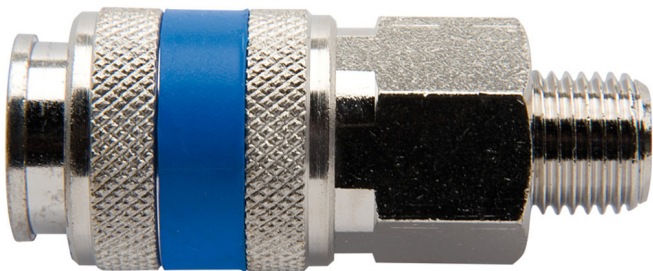

# Spojnica ženska

1506KZ10

## Profili

## Atributi proizvoda

- metalno kućište
- vanjski navoj

	 mm	 mm	 L	
621452	3/8"	24	62.5	149
621453	1/2"	24	65.0	156
621454	3/4"	27	67.1	191

\* Slike proizvoda su simbolične. Sve dimenzije su u mm, masa je u g.