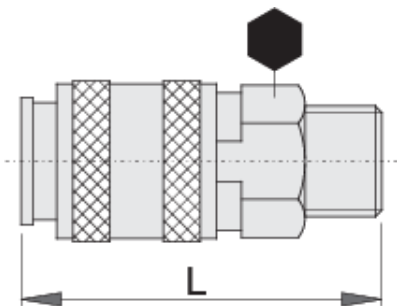

## Atributi proizvoda

- metalno kućište
- vanjski navoj

	 mm	 mm	 L	
621452	3/8"	24	62.5	149
621453	1/2"	24	65.0	156
621454	3/4"	27	67.1	191

\* Slike proizvoda su simbolične. Sve dimenzije su u mm, masa je u g.