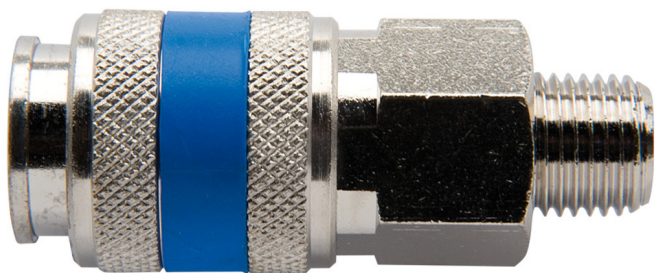

# Spojnica ženska

1506KZ10

## Profili

## Atributi proizvoda

- metalno kućište
- vanjski navoj

	 mm	 mm	 L	
621452	3/8"	24	62.5	149
621453	1/2"	24	65.0	156
621454	3/4"	27	67.1	191

\* Slike proizvoda su simbolične. Sve dimenzije su u mm, masa je u g.