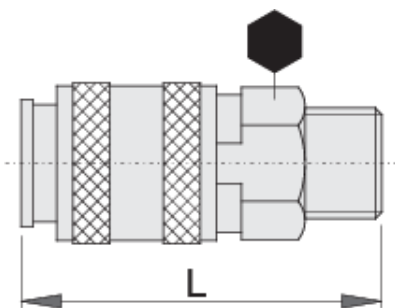

Spojnica ženska

1506KZ10

Profili

Atributi proizvoda

- metalno kućište
- vanjski navoj

	 mm	 mm	 L	
621452	3/8"	24	62.5	149
621453	1/2"	24	65.0	156
621454	3/4"	27	67.1	191

* Slike proizvoda su simbolične. Sve dimenzije su u mm, masa je u g.