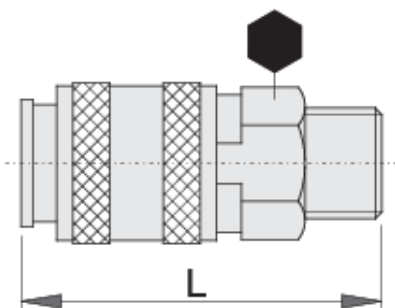

# Spojnica ženska

1506KZ10

## Atributi proizvoda

- metalno kućište
- vanjski navoj

	 mm	 mm	 L	
621452	3/8"	24	62.5	149
621453	1/2"	24	65.0	156
621454	3/4"	27	67.1	191

\* Slike proizvoda su simbolične. Sve dimenzije su u mm, masa je u g.