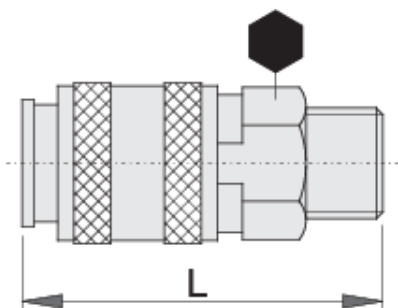

# Съединител, женски

1506KZ10

## Параметри на продукта

- метален кожух
- външна резба

	 mm	 mm	L	
621452	3/8"	24	62.5	149
621453	1/2"	24	65.0	156
621454	3/4"	27	67.1	191

\* Снимките на продуктите са символични. Всички размери са в мм., теглото е в грамове .