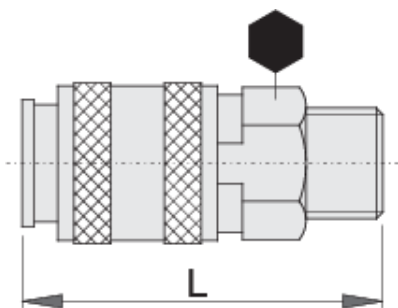

Съединител, женски

1506KZ10

Профили

Параметри на продукта

- метален кожух
- външна резба

	 mm	 mm	 L	
621452	3/8"	24	62.5	149
621453	1/2"	24	65.0	156
621454	3/4"	27	67.1	191

* Снимките на продуктите са символични. Всички размери са в мм., теглото е в грамове .