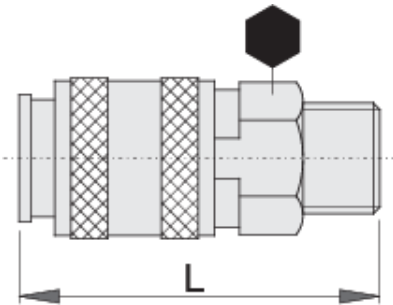

# Coupling, female part

1506KZ10

## Product attributen

- metal housing
- outside thread

	 mm	 mm	 L	
621452	3/8"	24	62.5	149
621453	1/2"	24	65.0	156
621454	3/4"	27	67.1	191

\* Afbeeldingen van producten zijn symbolisch. Alle afmetingen zijn in mm, en het gewicht in grammen. Alle vermelde afmetingen kunnen variëren in tolerantie.