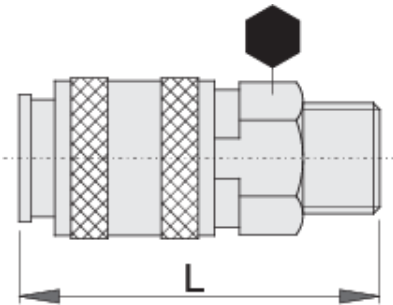

Coupling, female part

1506KZ10

Profielen

Product attributen

- metal housing
- outside thread

	 mm	 mm	 L	
621452	3/8"	24	62.5	149
621453	1/2"	24	65.0	156
621454	3/4"	27	67.1	191

* Afbeeldingen van producten zijn symbolisch. Alle afmetingen zijn in mm, en het gewicht in grammen. Alle vermelde afmetingen kunnen variëren in tolerantie.