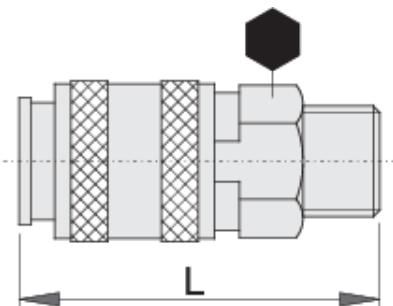

Lidhëse femore

1506KZ10

Profiles

Product features

- strehim metalike
- fije jashtë

	 mm	 mm	 L	
621452	3/8"	24	62.5	149
621453	1/2"	24	65.0	156
621454	3/4"	27	67.1	191

* Imazhet e produkteve janë simbolike. Të gjitha dimensionet janë në mm, pesha në gram. Të gjitha dimensionet e listuara mund të ndryshojnë në tolerancë.