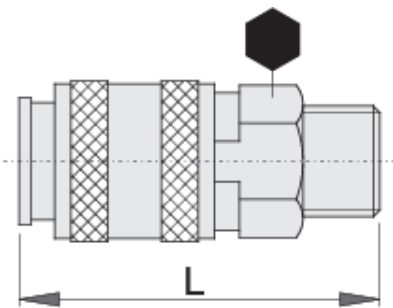

# Lidhëse femore

1506KZ10

## Product features

- strehim metalike
- fije jashtë

	 mm	 mm	 L	
621452	3/8"	24	62.5	149
621453	1/2"	24	65.0	156
621454	3/4"	27	67.1	191

\* Imazhet e produkteve janë simbolike. Të gjitha dimensionet janë në mm, pesha në gram. Të gjitha dimensionet e listuara mund të ndryshojnë në tolerancë.