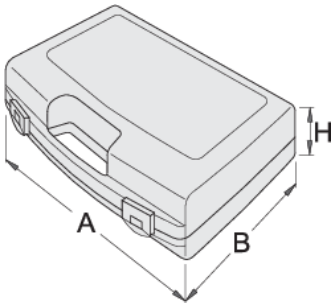

Lokma anahtarları için plastik kutu

981PBS3

Profiles

621622

L

346

B

292

H

62

510

* Ürünlerin resimleri semboliktir. Bütün boyutlar mm ve ağırlık gram cinsindedir.