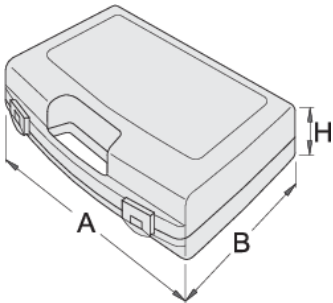

# Lokma anahtarları için plastik kutu

981PBS3

## Profiles

621622

L

346

B

292

H

62

510

\* Ürünlerin resimleri semboliktir. Bütün boyutlar mm ve ağırlık gram cinsindedir.