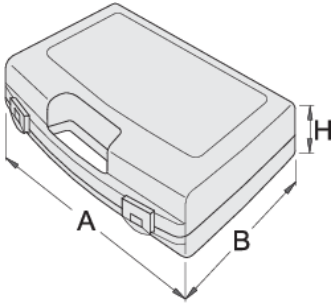

Lokma anahtarları için plastik kutu

981PBS3

Profiles

621622

L

346

B

292

H

62

510

* Ürünlerin resimleri semboliktir. Bütün boyutlar mm ve ağırlık gram cinsindedir.