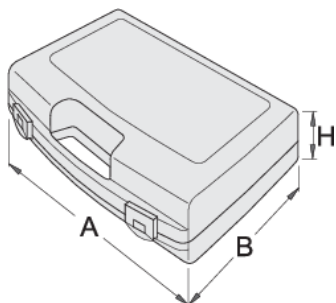

Plastična kutija za nasadne ključeve

981PBS3

Profili

621622

L

346

B

292

H

62

510

* Fotografije proizvoda su simbolične. Sve dimenzije su u mm, a težina u gramima. Sve navedene dimenzije mogu odstupati u granicama tolerancija.