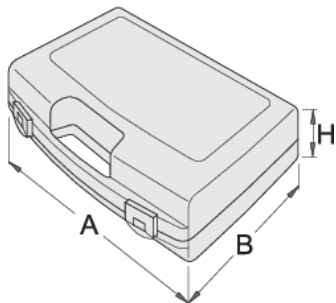

# Kaseta plastična za nasadne ključe

981PBS3

## Profili

621622

L

346

B

292

H

62

510

\* Slike proizvodov so simbolične. Vse dimenzije so v mm, masa v g. Vse navedene dimenzije lahko odstopajo v tolerančnih merah.