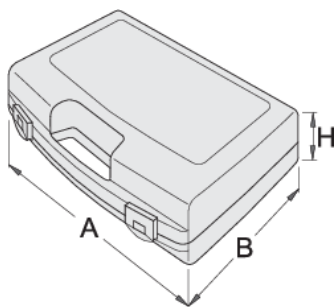

# Пластиковый кейс для головок торцевых

981PBS3

## Профили

621622

L

346

B

292

H

62

510

\* Изображения продуктов носят демонстрационный характер. Все размеры указаны в миллиметрах, вес в граммах.