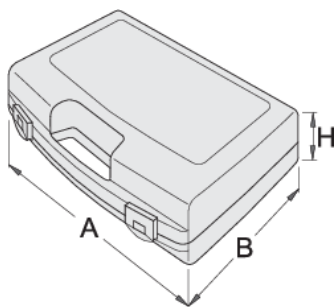

Cutie de plastic pentru capete chei tubulare, chei

981PBS3

Profile

621622

L

346

B

292

H

62

510

* Imaginea produsului este simbolica. Toate dimensiunile sunt exprimate în mm, greutatea în grame.