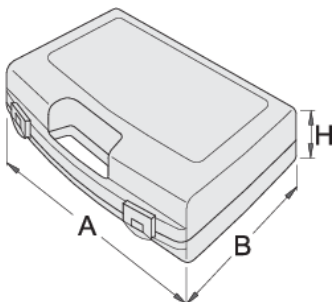

# Cutie de plastic pentru capete chei tubulare, chei

Hidden

981PBS3

Profile

621622

L

346

B

292

H

62

510

\* Imaginea produsului este simbolica. Toate dimensiunile sunt exprimate în mm, greutatea în grame.