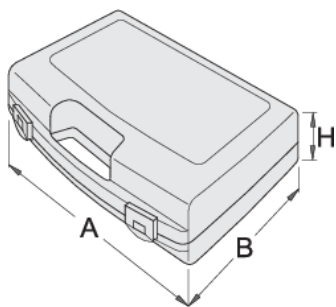

# Cutie de plastic pentru capete chei tubulare, chei

981PBS3

## Profile

621622

L

346

B

292

H

62

510

\* Imaginea produsului este simbolica. Toate dimensiunile sunt exprimate în mm, greutatea în grame.