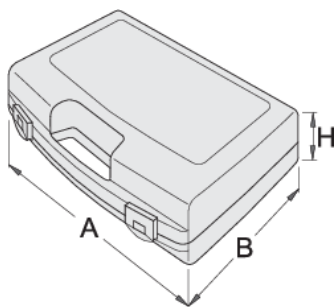

# Plastikowa skrzynka do kluczy nasadowych

981PBS3

## Profile

621622

L

346

B

292

H

62

510

\* Przedstawiony wygląd produktu jest orientacyjny. Wszystkie wymiary są w mm, podana waga w gramach