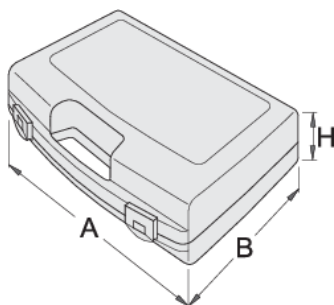

Plastikowa skrzynka do kluczy nasadowych

981PBS3

Profile

621622

L

346

B

292

H

62

510

* Przedstawiony wygląd produktu jest orientacyjny. Wszystkie wymiary są w mm, podana waga w gramach