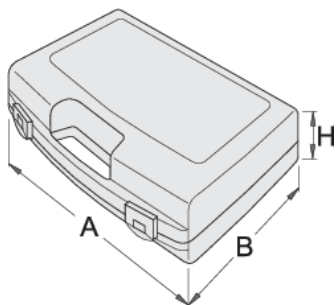

# Пластична касета за насадни клучеви

981PBS3

## Profiles

621622

L

346

B

292

H

62

510

\* Сликите на производите се симболични. Сите димензии се во мм, тежината е во грамови. Сите наведени димензии може да се разликуваат во ниво на толеранција