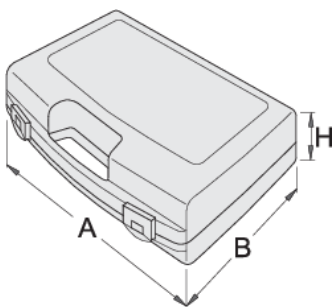

# Contenitore in plastica per chiavi a bussola

981PBS3

## Profili

621622

L

346

B

292

H

62

510

\* Le immagini dei prodotti sono puramente simboliche. Tutte le dimensioni sono in mm, peso in grammi.