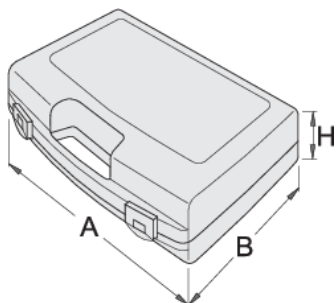

Plastična kutija za nasadne ključeve

981PBS3

Profili

621622

L

346

B

292

H

62

510

* Slike proizvoda su simbolične. Sve dimenzije su u mm, masa je u g.