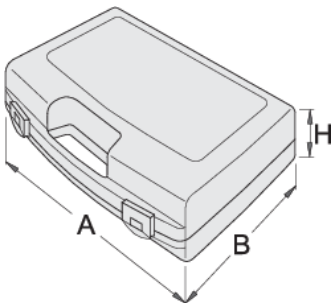

Πλαστικό κουτί για καρυδάκια

981PBS3

Προφίλ

621622

L

346

B

292

H

62

510

* Οι εικόνες των προϊόντων είναι συμβολικές. Όλες οι διαστάσεις είναι σε mm, το βάρος είναι σε γραμμάρια. Όλες οι αναφερόμενες διαστάσεις μπορεί να διαφέρουν σε ανοχές.