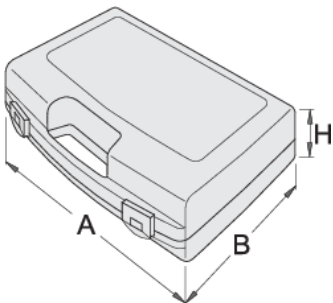

# Caja de plástico para los vasos

981PBS3

## Perfiles

621622

L

346

B

292

H

62

510

\* Las imágenes de los productos son simbólicas. Todas las dimensiones son en mm, peso en gramos.