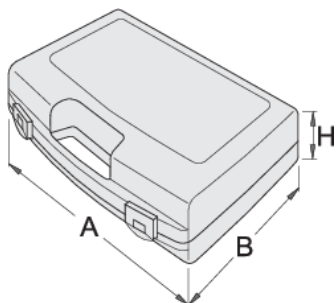

Plastová krabice na nástrčkové klíče

981PBS3

Profily

621622

L

346

B

292

H

62

510

* Obrázky produktů jsou symbolické. Všechny rozměry jsou v mm a hmotnost v gramech. Všechny uvedené rozměry se mohou lišit v toleranci.