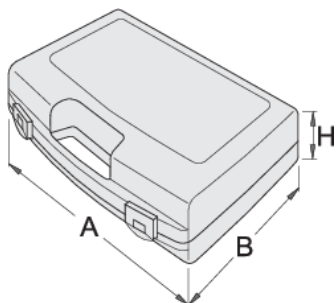

# Plastová krabice na nástrčkové klíče

981PBS3

## Profily

621622

L

346

B

292

H

62

510

\* Obrázky produktů jsou symbolické. Všechny rozměry jsou v mm a hmotnost v gramech. Všechny uvedené rozměry se mohou lišit v toleranci.