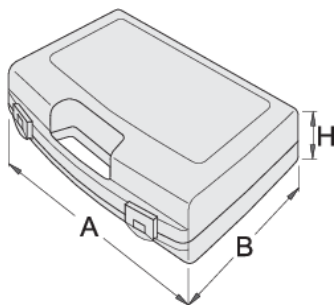

Plastična kutija za nasadne ključeve

981PBS3

Profili

621622

L

346

B

292

H

62

510

* Slike proizvoda su simbolične. Sve dimenzije su u mm, masa je u g.