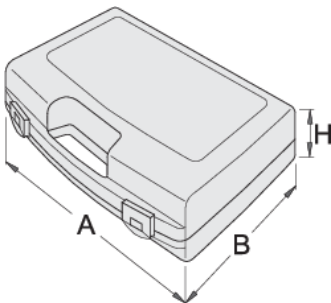

Plastic box for socket wrenches

981PBS3

Profielen

621622

L

346

B

292

H

62

510

* Afbeeldingen van producten zijn symbolisch. Alle afmetingen zijn in mm, en het gewicht in grammen. Alle vermelde afmetingen kunnen variëren in tolerantie.