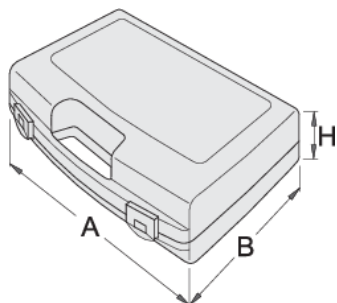

# Kuti plastike për çelësa vazhdues

981PBS3

## Profiles

621622

L

346

B

292

H

62

510

\* Imazhet e produkteve janë simbolike. Të gjitha dimensionet janë në mm, pesha në gram. Të gjitha dimensionet e listuara mund të ndryshojnë në tolerancë.