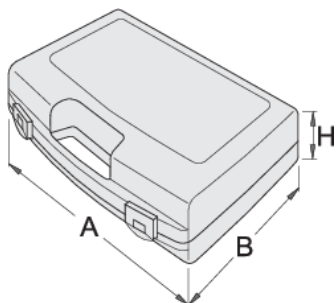

Kuti plastike për çelësa vazhdues

981PBS3

Profiles

621622

L

346

B

292

H

62

510

* Imazhet e produkteve janë simbolike. Të gjitha dimensionet janë në mm, pesha në gram. Të gjitha dimensionet e listuara mund të ndryshojnë në tolerancë.