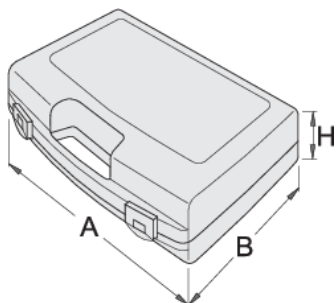

# Kuti plastike për çelësa vazhdues

981PBS3

## Profiles

621622

L

346

B

292

H

62

510

\* Imazhet e produkteve janë simbolike. Të gjitha dimensionet janë në mm, pesha në gram. Të gjitha dimensionet e listuara mund të ndryshojnë në tolerancë.