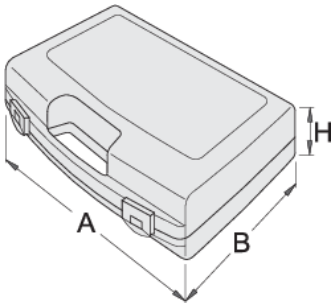

Lokma anahtarları için plastik kutu

981PBS2

Profiles

621621

L

307

B

260

H

55

380

* Ürünlerin resimleri semboliktir. Bütün boyutlar mm ve ağırlık gram cinsindedir.