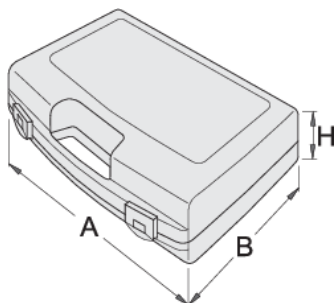

# Plastična kutija za nasadne ključeve

981PBS2

## Profili

621621

L

307

B

260

H

55

380

\* Fotografije proizvoda su simbolične. Sve dimenzije su u mm, a težina u gramima. Sve navedene dimenzije mogu odstupati u granicama tolerancija.