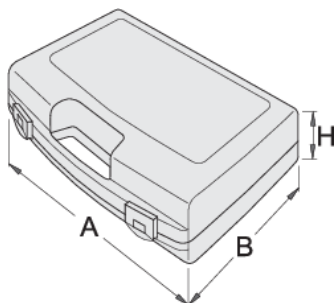

Plastična kutija za nasadne ključeve

981PBS2

Profili

621621

L

307

B

260

H

55

380

* Fotografije proizvoda su simbolične. Sve dimenzije su u mm, a težina u gramima. Sve navedene dimenzije mogu odstupati u granicama tolerancija.