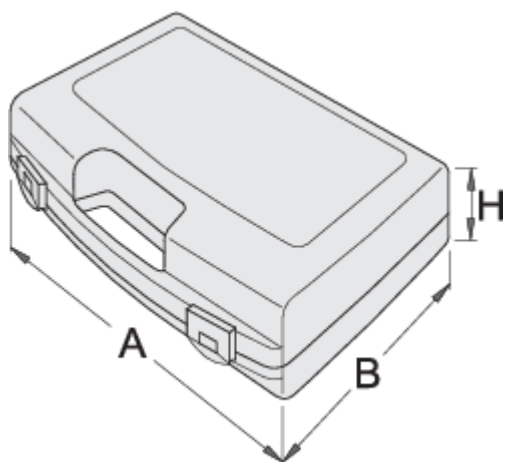

Kaseta plastična za nasadne ključe

981PBS2

Profili

[_\(/slo/support/warranty\)](https://slo.support.warranty).

621621

L

307

B

260

H

55

380

Maloprodajno pakiranje

	MA	MB	MC	
621621	260	307	55	450

Transportno pakiranje

		TA	TB	TC	
621621	1	260	307	55	450