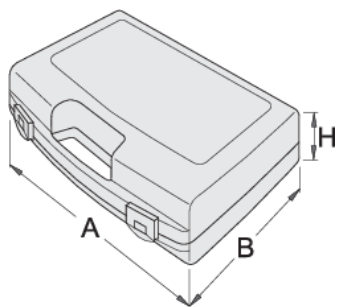

# Пластиковый кейс для головок торцевых

981PBS2

## Профили

621621

L

307

B

260

H

55

380

\* Изображения продуктов носят демонстрационный характер. Все размеры указаны в миллиметрах, вес в граммах.