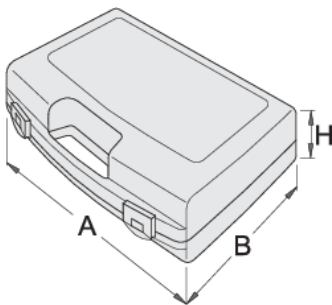

# Cutie de plastic pentru capete chei tubulare, chei

981PBS2

## Profile

621621

L

307

B

260

H

55

380

\* Imaginea produsului este simbolica. Toate dimensiunile sunt exprimate în mm, greutatea în grame.