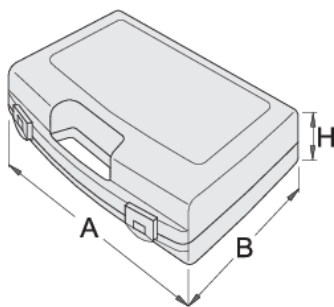

Cutie de plastic pentru capete chei tubulare, chei

981PBS2

Profile

621621

L

307

B

260

H

55

380

* Imaginea produsului este simbolica. Toate dimensiunile sunt exprimate în mm, greutatea în grame.