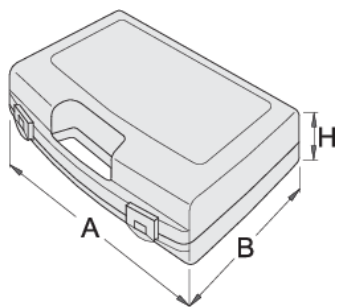

# Cutie de plastic pentru capete chei tubulare, chei

981PBS2

## Profile

621621

L

307

B

260

H

55

380

\* Imaginea produsului este simbolica. Toate dimensiunile sunt exprimate în mm, greutatea în grame.