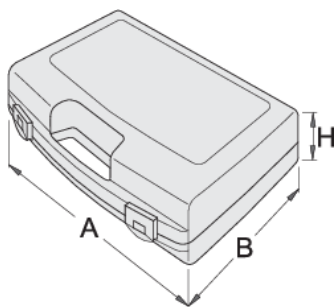

# Plastikowa skrzynka do kluczy nasadowych

981PBS2

## Profile

621621

L

307

B

260

H

55

380

\* Przedstawiony wygląd produktu jest orientacyjny. Wszystkie wymiary są w mm, podana waga w gramach