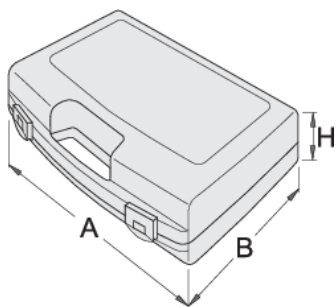

Plastikowa skrzynka do kluczy nasadowych

981PBS2

Profile

621621

L

307

B

260

H

55

380

* Przedstawiony wygląd produktu jest orientacyjny. Wszystkie wymiary są w mm, podana waga w gramach