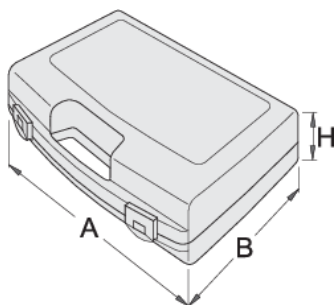

Plastikowa skrzynka do kluczy nasadowych

981PBS2

Profile

621621

L

307

B

260

H

55

380

* Przedstawiony wygląd produktu jest orientacyjny. Wszystkie wymiary są w mm, podana waga w gramach