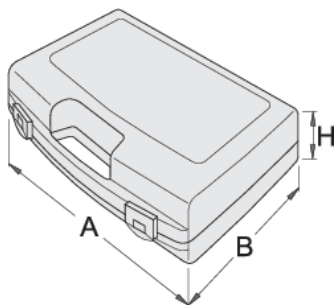

# Пластична касета за насадни клучеви

981PBS2

## Profiles

621621

L

307

B

260

H

55

380

\* Сликите на производите се симболични. Сите димензии се во мм, тежината е во грамови. Сите наведени димензии може да се разликуваат во ниво на толеранција