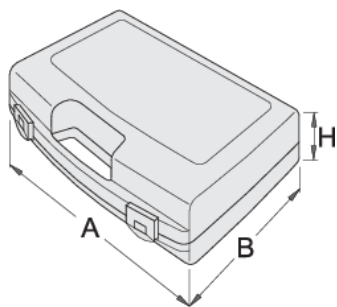

Contenitore in plastica per chiavi a bussola

981PBS2

Profili

621621

L

307

B

260

H

55

380

* Le immagini dei prodotti sono puramente simboliche. Tutte le dimensioni sono in mm, peso in grammi.