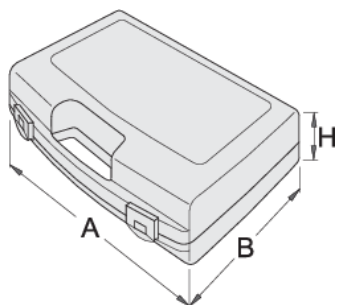

Contenitore in plastica per chiavi a bussola

981PBS2

Profili

621621

L

307

B

260

H

55

380

* Le immagini dei prodotti sono puramente simboliche. Tutte le dimensioni sono in mm, peso in grammi.