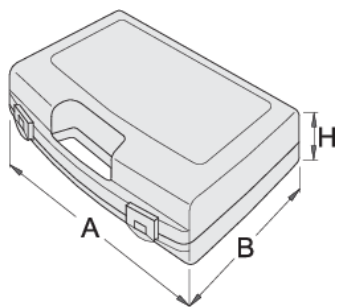

# Contenitore in plastica per chiavi a bussola

981PBS2

## Profili

621621

L

307

B

260

H

55

380

\* Le immagini dei prodotti sono puramente simboliche. Tutte le dimensioni sono in mm, peso in grammi.