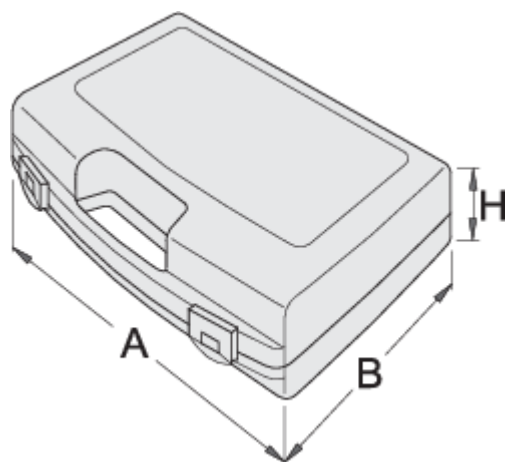

Plastična kutija za nasadne ključeve

981PBS2

Profili

[_\(/hr/support/warranty\).](https://hr.support.warranty)

621621

L

307

B

260

H

55

380

Maloprodajno pakiranje

	MA	MB	MC	
621621	260	307	55	450

Transportno pakiranje

		TA	TB	TC	
621621	1	260	307	55	450