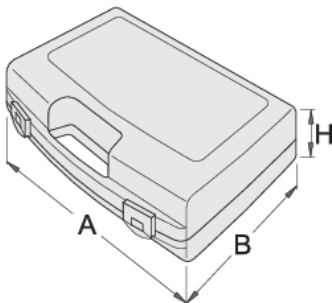

Plastična kutija za nasadne ključeve

981PBS2

Profili

621621

L

307

B

260

H

55

380

* Slike proizvoda su simbolične. Sve dimenzije su u mm, masa je u g.