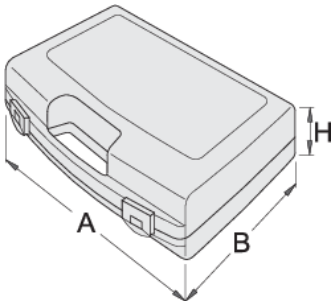

Πλαστικό κουτί για καρυδάκια

981PBS2

Προφίλ

621621

L

307

B

260

H

55

380

* Οι εικόνες των προϊόντων είναι συμβολικές. Όλες οι διαστάσεις είναι σε mm, το βάρος είναι σε γραμμάρια. Όλες οι αναφερόμενες διαστάσεις μπορεί να διαφέρουν σε ανοχές.