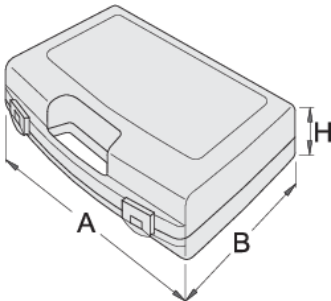

# Caja de plástico para los vasos

981PBS2

## Perfiles

621621

L

307

B

260

H

55

380

\* Las imágenes de los productos son simbólicas. Todas las dimensiones son en mm, peso en gramos.