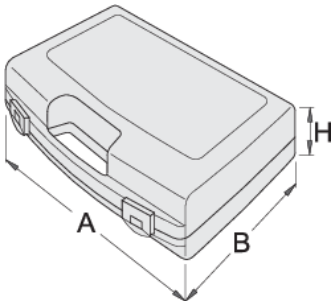

Caja de plástico para los vasos

981PBS2

Perfiles

621621

L

307

B

260

H

55

380

* Las imágenes de los productos son simbólicas. Todas las dimensiones son en mm, peso en gramos.