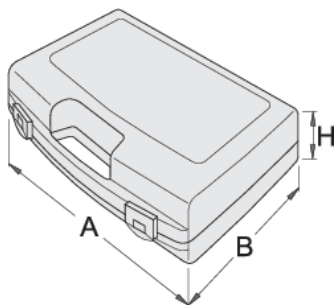

# Plastična kutija za nasadne ključeve

981PBS2

## Profili

621621

L

307

B

260

H

55

380

\* Slike proizvoda su simbolične. Sve dimenzije su u mm, masa je u g.