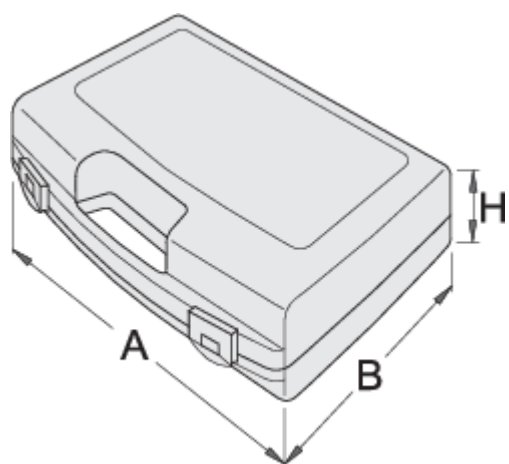

Kuti plastike për celes fole-prize-prize-pjesa femnore

981PBS2

Profiles

[./al/support/waranty.](#)

621621

L

307

B