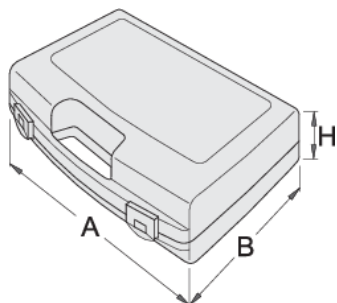

Kuti plastike për çelësa vazhdues

981PBS2

Profiles

621621

L

307

B

260

H

55

380

* Imazhet e produkteve janë simbolike. Të gjitha dimensionet janë në mm, pesha në gram. Të gjitha dimensionet e listuara mund të ndryshojnë në tolerancë.