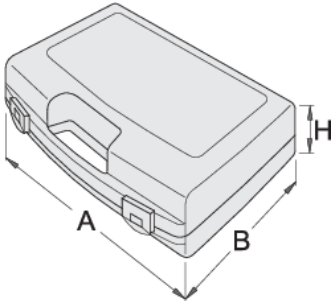

Lokma anahtarları için plastik kutu

981PBS1

Profiles

621620

L

197

B

167

H

35

140

* Ürünlerin resimleri semboliktir. Bütün boyutlar mm ve ağırlık gram cinsindedir.