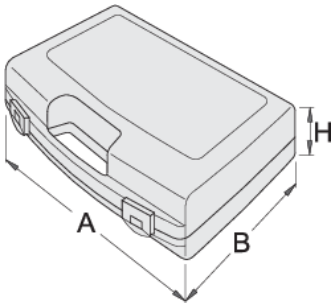

# Lokma anahtarları için plastik kutu

981PBS1

## Profiles

621620

L

197

B

167

H

35

140

\* Ürünlerin resimleri semboliktir. Bütün boyutlar mm ve ağırlık gram cinsindedir.