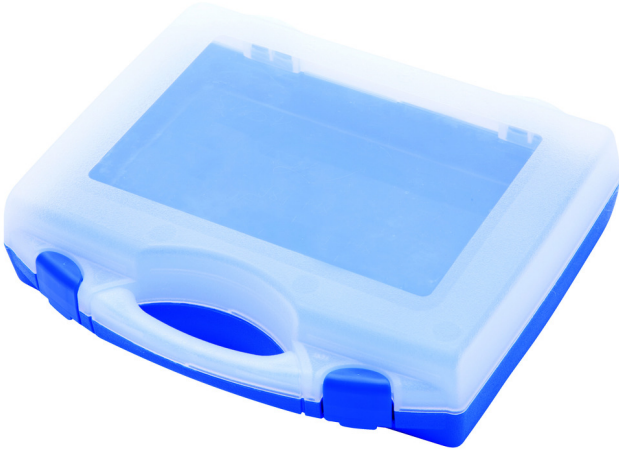

Lokma anahtarları için plastik kutu

981PBS1

Profiles

621620

L

197

B

167

H

35

140

* Ürünlerin resimleri semboliktir. Bütün boyutlar mm ve ağırlık gram cinsindedir.