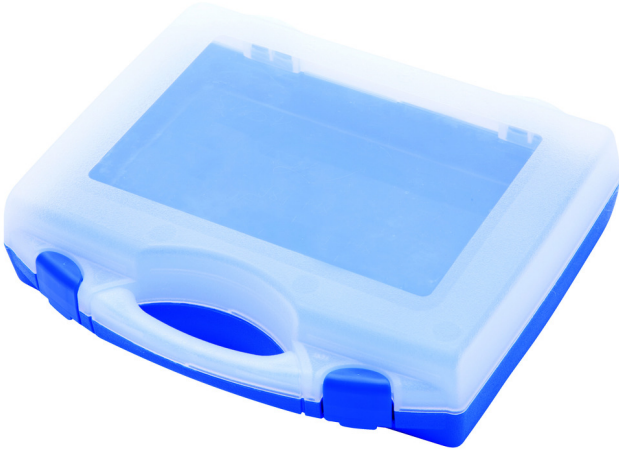

# Lokma anahtarları için plastik kutu

981PBS1

## Profiles

621620

L

197

B

167

H

35

140

\* Ürünlerin resimleri semboliktir. Bütün boyutlar mm ve ağırlık gram cinsindedir.