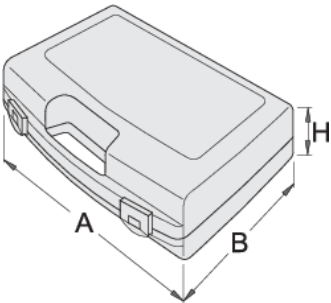

Lokma anahtarları için plastik kutu

981PBS1

Profiles

621620

L

197

B

167

H

35

140

* Ürünlerin resimleri semboliktir. Bütün boyutlar mm ve ağırlık gram cinsindedir.